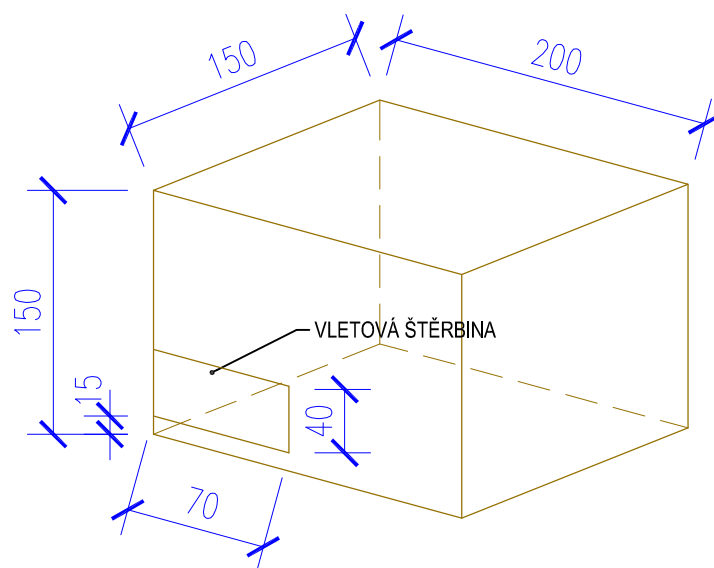

UMÍSTĚNÍ HNÍZDA PRO RORÝSE OBEČNÉHO

VNITŘNÍ ROZMĚR BUDKY
VÝŠKA - 150 MM
ŠÍŘE - 200 MM
HLOUBKA - 150 MM
MATERIÁL - DŘEVOTŘÍSKOVÁ DESKA TL. 13 MM

AKCE: REGENERACE BYTOVÉHO DOMU LUPÁČOVA 10-20

ZHOTOVITEL

A PLUS spol. s r.o.