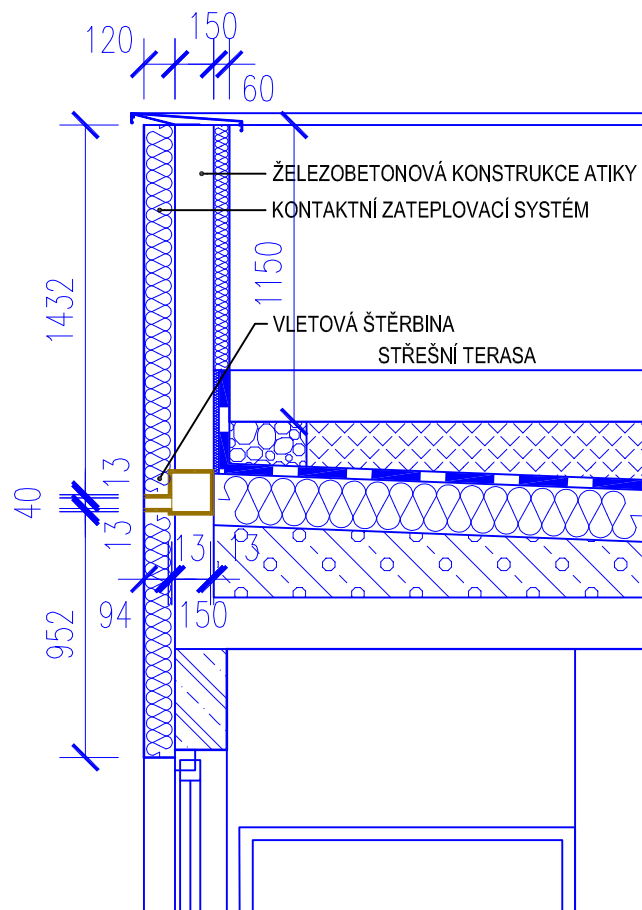

UMÍSTĚNÍ HNÍZDA PRO RORÝSE OBEČNÉHO

VNITŘNÍ ROZMĚR BUDKY
VÝŠKA - 150 MM
ŠÍŘE - 200 MM
HLOUBKA - 150 MM
MATERIÁL - DŘEVOTŘÍSKOVÁ DESKA TL. 13 MM

AKCE: REGENERACE BYTOVÉHO DOMU LUPÁČOVA 10-20

ZHOTOVITEL

A PLUS spol. s r.o.